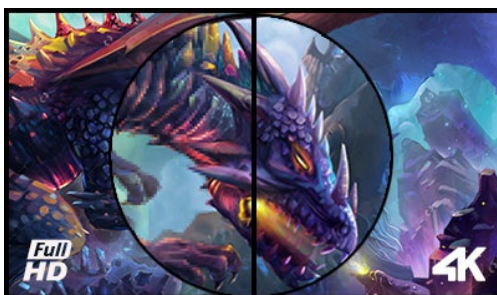

Ein 42.5" (108 cm) 4K-Gaming-Monitor mit einer hervorragenden Bildqualität

Ein hervorragendes VA-Panel mit 8,3 Millionen Pixel macht den G-Master G4380UHSU-B1 zu einem idealen Monitor für PC-Gamer, die auf 4K-Auflösung (3840 x 2160) upgraden möchten. Die 0.4 ms MPRT Reaktionszeit und eine Aktualisierungsrate von 144Hz über das DisplayPort geben Dir die Möglichkeit, Entscheidungen in Sekundenbruchteilen zu treffen. Ghosting-Effekte oder andere unerwünschte Artefakte wie Tearing oder Stuttering kannst Du sofort vergessen.

Die Black-Tuner-Funktion sorgt für eine bessere Anzeigeleistung in dunklen Bereichen und mit der FreeSync-Premium-Technologie kannst Du sicher sein, dass deine Lieblingsspiele von nun an unglaublich knackig und realistisch aussehen werden.

4K

Die 4K Auflösung mit 3840x2160 Bildpunkten bietet 4-mal mehr Platz als vergleichbare FullHD Displays - und damit eine riesige Fläche die als Arbeitsbereich auf dem Bildschirm genutzt werden kann. Aufgrund der hohen DPI (dots per inch), werden Bilder unglaublich scharf und klar dargestellt.