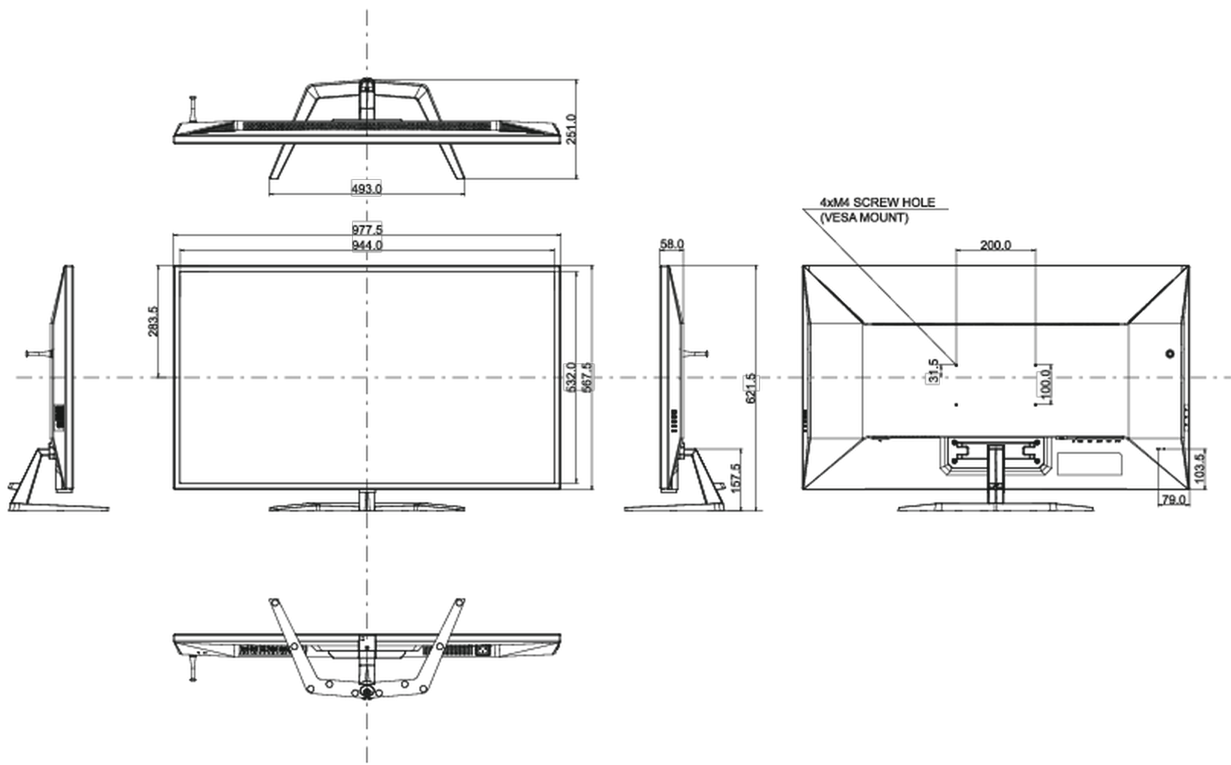

01 DISPLAY EIGENSCHAFTEN

Bilddiagonale	42.5", 108cm
Panel-Technologie	VA, Haze 2%
Physikalische Auflösung	3840 x 2160 @144Hz (8.3 megapixel 4K UHD, DisplayPort)
Bildformat	16:9
Helligkeit	550 cd/m ²
Kontrastverhältnis	4000:1
Erweitertes Kontrast Verhältnis	80M:1
Reaktionszeit (MPRT)	0.4ms
Blickwinkel	horizontal/vertikal: 178°/178°, rechts/links: 89°/89°, nach oben/unten: 89°/89°
Farbunterstützung	1.07B 10bit (8bit + Hi-FRC)
Horizontalfrequenz	30 - 135kHz
Arbeitsfläche H x B	941.18 x 529.42mm, 37.1 x 20.8"
Pixelabstand	0.245mm
Farbe	matt, schwarz

04 MECHANISCH

Verstellmöglichkeiten	Tilt
Neigungswinkel	10° nach oben; 2° nach unten
VESA Halterung	200 x 100mm

05 ENTHALTENES ZUBEHÖR

Kabel	Netz, USB, HDMI, DP
Sonstige	Leitfaden zur Inbetriebnahme, Sicherheits-Hinweise
Fernbedienung	ja (Batterien enthalten)

08 ABMESSUNGEN / GEWICHT

Produkt Abmessungen B x H x T	977.5 x 621.5 x 251mm
Gewicht (ohne Verpackung)	14.9kg
Gewicht (ohne Standfuß)	13.1kg
EAN code	4948570118526

Alle Warenzeichen sind eingetragene Handelsmarken. Irrtum und Änderungen in den Spezifikationen vorbehalten. Alle LCD's erfüllen die ISO-9241-307:2008 Pixelfehlerklasse.